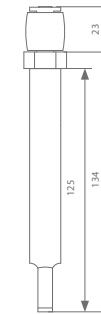

### Wagenzeilrollen

Waar baches, zeilen en zware wanddoeken moeten opgehangen maar ook verschoven kunnen worden, is het zeer belangrijk de juiste en aangepaste rollen te kiezen.

Zie p. 165 voor meer info.

### Geleiders op as

129.210

139.220

149.220

149.270  
149.280  
149.290

ijzeren rol	Diameter	Kunststof rol
149.270	40 mm	149.275
149.280	50 mm	149.285
149.290	60 mm	149.295