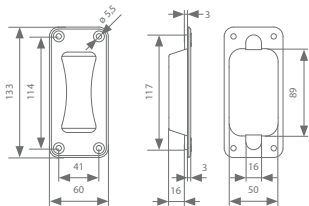

Wagenzeilrollen

Waar baches, zeilen en zware wanddoeken moeten opgehangen maar ook verschoven kunnen worden, is het zeer belangrijk de juiste en aangepaste rollen te kiezen.

Zie p. 165 voor meer info.