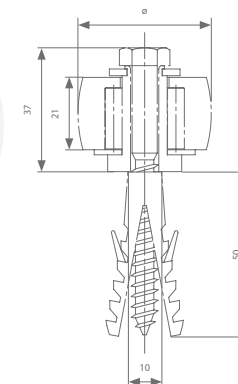

### Wagenzeilrollen

Waar baches, zeilen en zware wanddoeken moeten opgehangen maar ook verschoven kunnen worden, is het zeer belangrijk de juiste en aangepaste rollen te kiezen.

Zie p. 165 voor meer info.

### Geleiders op as

129.210

139.220

149.220

149.270  
149.280  
149.290

ijzeren rol	Diameter	Kunststof rol
149.270	40 mm	149.275
149.280	50 mm	149.285
149.290	60 mm	149.295