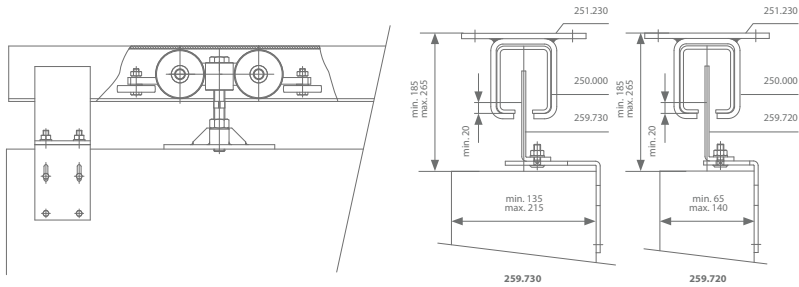

250.000

stel uw set samen

rechtschuivend poortbeslag SPECIALE GELEIDERS

Valbeveiliging

De speciale stukken verhinderen dat de deur zou vallen bij eventueel loskomen of breken van de draagbout van de rollen. Men dient steeds twee beveiligingen per deur te plaatsen.

Handvat